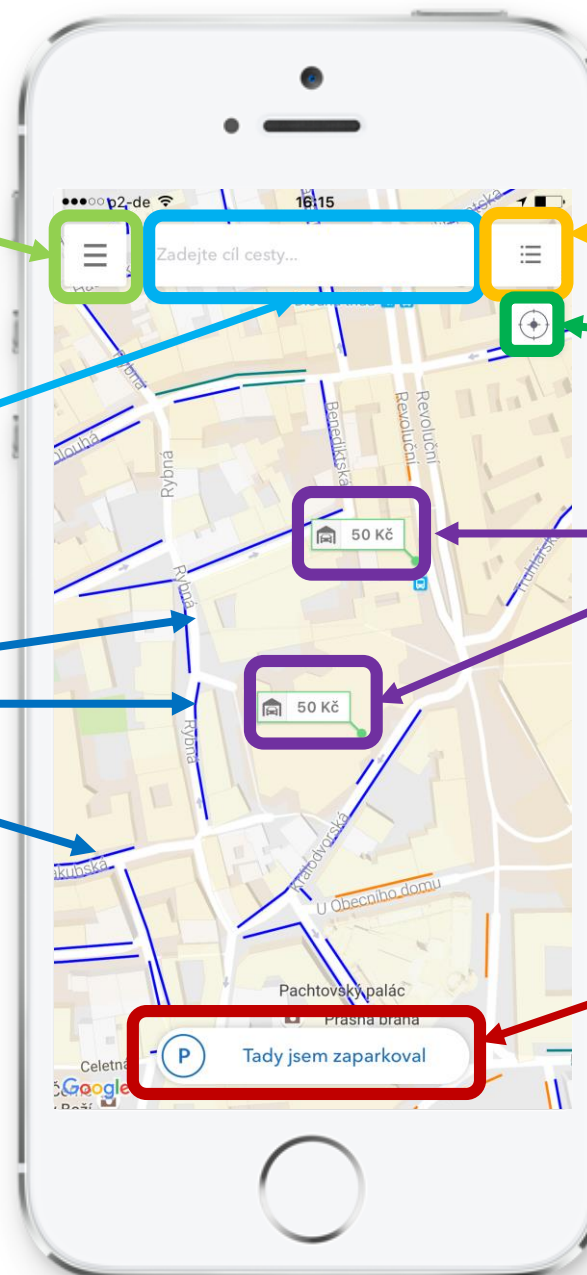

## Návrat na aktuální polohu telefonu

## Tady jsem zaparkoval

Při stisknutí tlačítka dochází k okamžité identifikaci aktuální pozice automobilu

- Pro hlídání expirace volných minut v obchodních centrech
- Navigaci zpět na parkovací místo