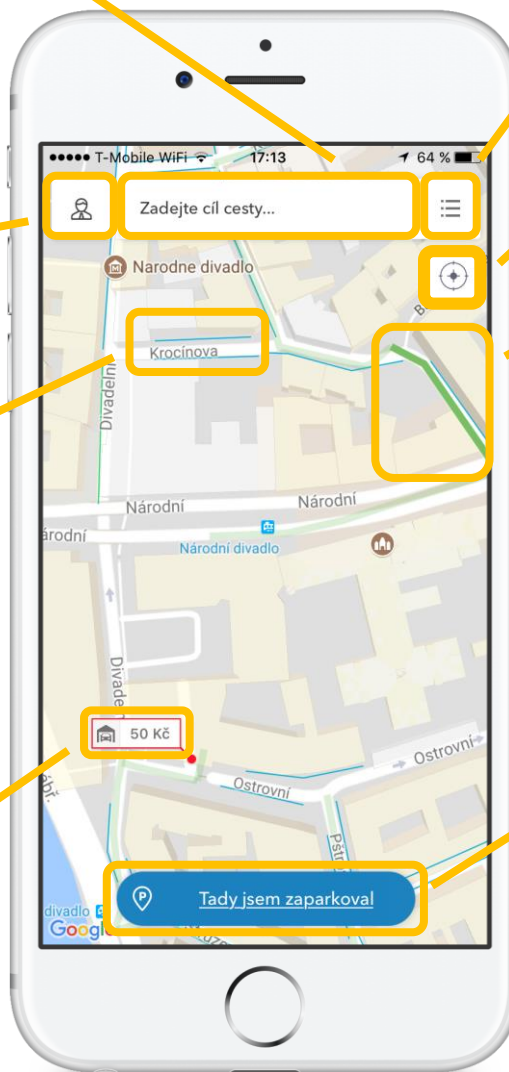

eParkomat

Úvodní obrazovka

ÚVODNÍ OBRAZOVKA

Hledání parkování dle adresy

Hledání všech typů parkovišť podle adresy – po zadání konkrétní lokality se zobrazí detaily parkovišť dané lokality

Hlavní menu

Po rozkliknutí vyjedou možnosti hlavního menu

Parkovací zóny

Při dlouhém stisknutí, minimálně dvou vteřin, získáte:
Informace o dané zóně
Možnost navigace na označené místo
Platby na zóně
Histogram obsazenosti v čase

Komerční parkoviště

Placené komerční parkoviště po rozkliknutí:
Informace o pravidlech a cenách
Informace o dostupnosti, kde jsou dostupné
Možnost navigace na parkoviště
Platby na parkovišti, kde je to možné

Nejbližší a oblíbená parkoviště

Návrat na aktuální polohu telefonu

Predikce

Zobrazení pravděpodobnosti volného parkovacího místa:
Sytě zelená (v rámečku) - vysoká pravděpodobnost
Bledě zelená – střední pravděpodobnost
Bez barvy – nízká pravděpodobnost

Tady jsem zaparkoval

Při stisknutí tlačítka dochází k okamžité identifikaci aktuální polohy vozidla. Pro hlídání expirace volných minutv obchodních centrech
Navigace zpět na parkovací místo

eParkomat

www.eparkomat-app.cz