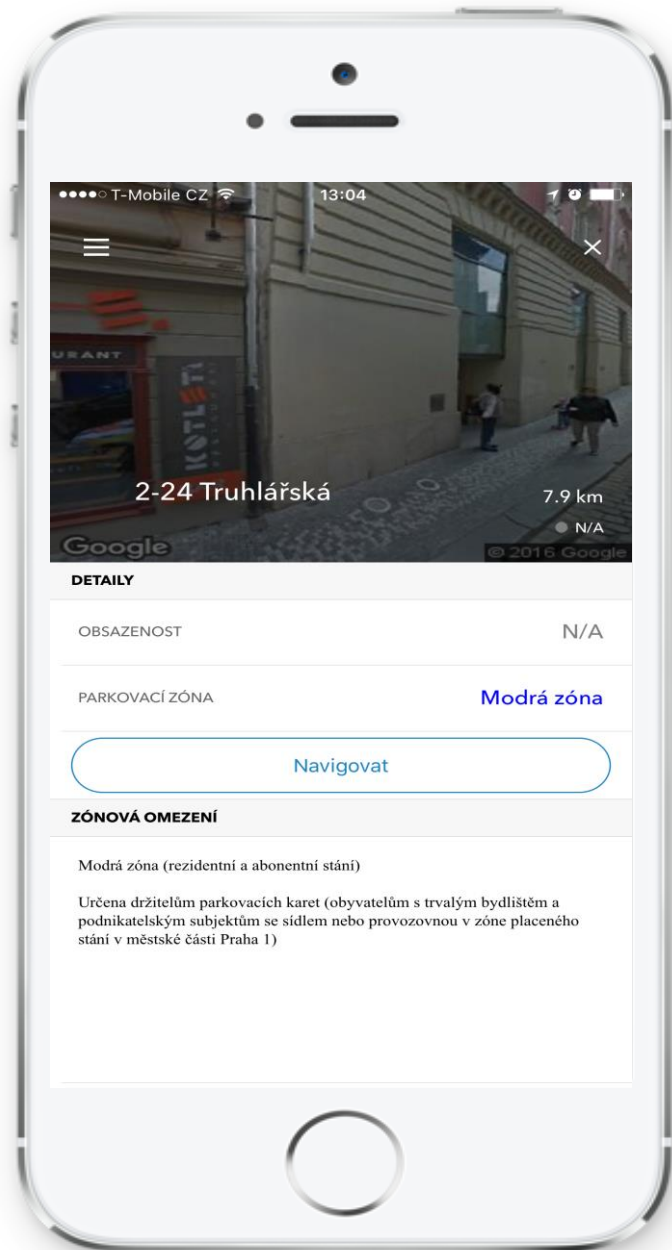

## Návrat na aktuální polohu telefonu

## Tady jsem zaparkoval

Při stisknutí tlačítka dochází k okamžité identifikaci aktuální pozice automobilu

- Pro hlídání expirace volných minut v obchodních centrech
- Navigaci zpět na parkovací místo