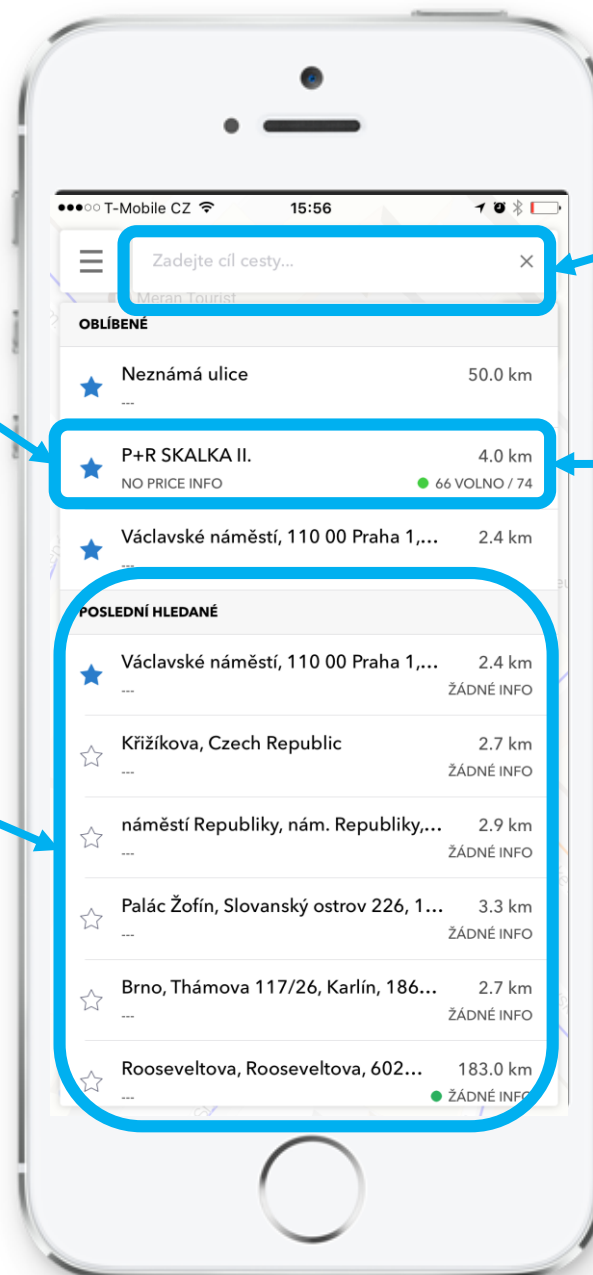

Průvodce aplikací

4. HLEDÁNÍ PARKOVÁNÍ DLE ADRESY

Oblíbené parkoviště

Označením symbolu hvězdy si uložíte parkoviště mezi oblíbené a příští hledání bude mnohem jednodušší!

Hledání dle adresy

Do tohoto políčka zadejte adresu Vaší finální destinace

LEGENDA

	NÁZEV PARKOVIŠTĚ	VZDÁLENOST O CÍLOVÉ ADRESY
OBLÍBENÉ	★ P+R SKALKKA II. NO PRICE INFO	2.0 km ● 66 VOLNO / 74
CENA		VOLNÁ KAPACITA

Poslední hledané

Výpis parkovišť dle historie posledních vyhledávání