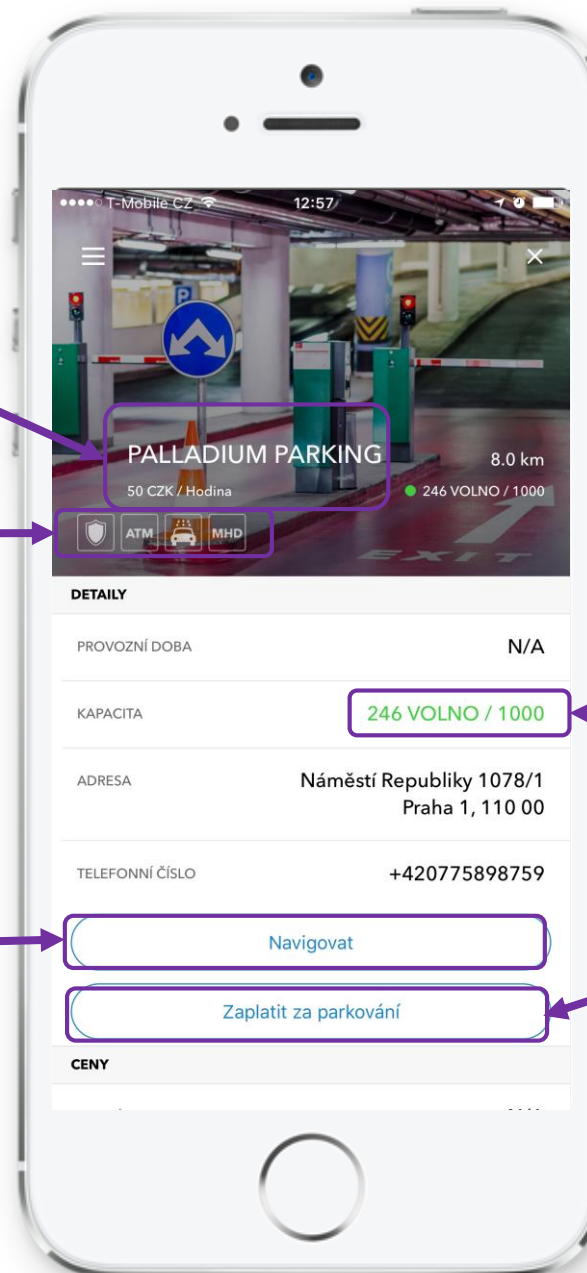

## 5. KOMERČNÍ PARKOVIŠTĚ

Název parkoviště a cena

Služby parkoviště

Zde naleznete informace o dostupnosti:  
MHD, Bankomat, Hlídané parkoviště...

Navigovat

Při stisku tlačítka budete přesměrováni  
do vybrané navigace a odnavigování  
na parkoviště

Volná kapacita

Zaplatit za parkování

Při stisknutí tlačítka dochází  
k přesměrování na platební bránu MPLA. Propojte aplikaci  
eParkomat s Chytrým autem a získáte  
přehled o obsazenosti ulic  
a automatické funkce.