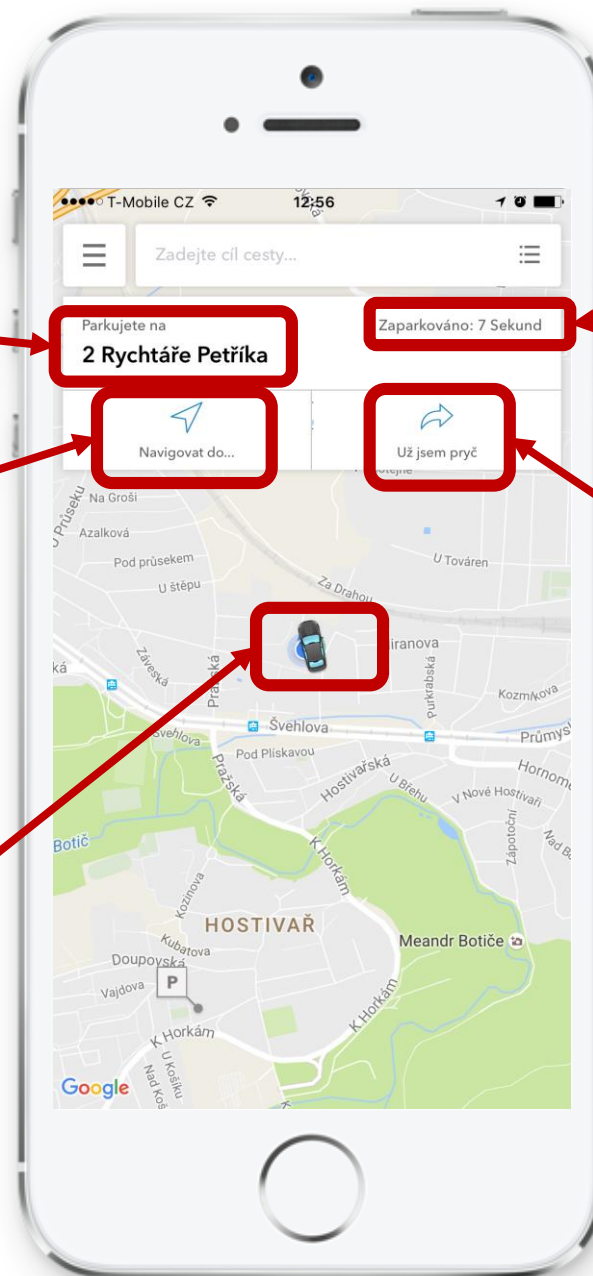

Průvodce aplikací

6. TADY JSEM ZAPARKOVAL

Adresa parkování

Msto, kde byl zaparkován Váš vůz
Při propojení s Chytrým autem dochází
K automatizované identifikaci zaparkování
Po vypnutí motoru automobilu

Navigace k vozu

Stisknutím tlačítka spustíte navigaci
k Vašemu vozu.

Aktuální pozice vozu na mapě

Zobrazení místa zaparkovaného vozu přímo
v mapě.

Zobrazení doby parkování

Po stlačení „Tady jsem zaparkoval“
Na úvodní obrazovce začíná odpočítávání
Času stráveného na parkovišti.
Při propojení s Chytrým Autem automatické hlídání
Expirace volných minut na komerčních parkovištích

Už jsem pryč

Tlačítko slouží k ukončení parkování
Při propojení s Chytrým autem funkce automatizována

www.eparkomat-app.cz