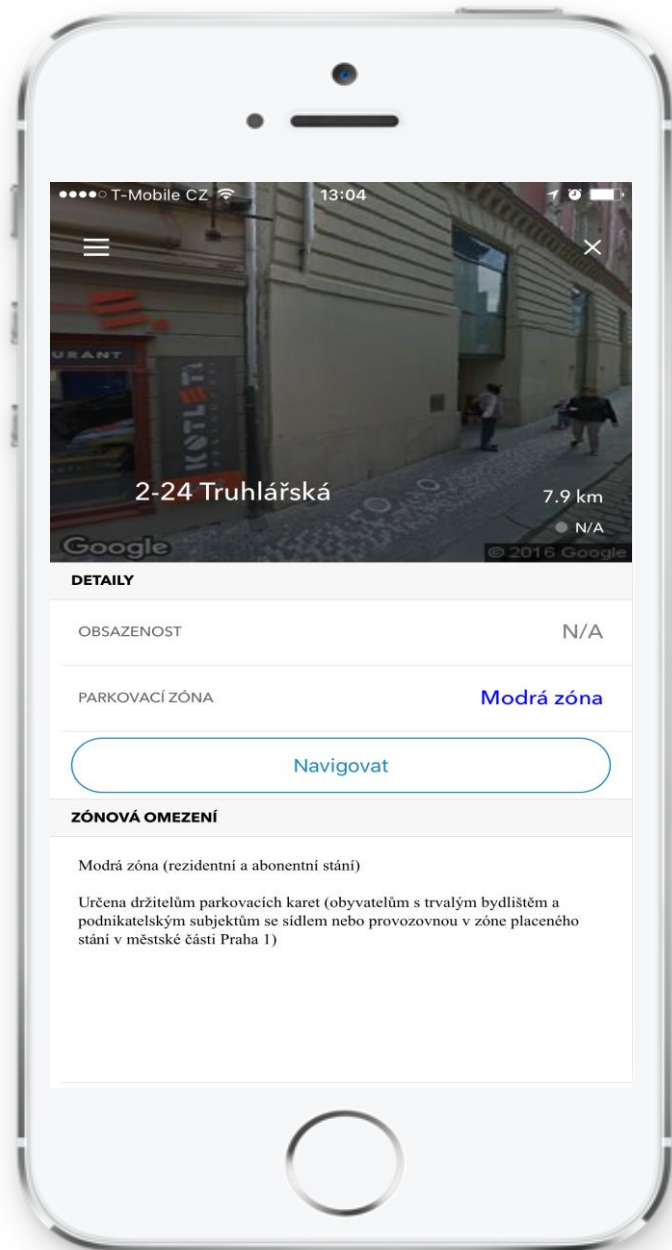

Průvodce aplikací

6. TADY JSEM ZAPARKOVAL

Adresa parkování

Msto, kde byl zaparkován Váš vůz
Při propojení s Chytrým autem dochází
K automatizované identifikaci zaparkování
Po vypnutí motoru automobilu

Navigace k vozu

Stisknutím tlačítka spustíte navigaci
k Vašemu vozu.

Aktuální pozice vozu na mapě

Zobrazení místa zaparkovaného vozu přímo
v mapě.

Zobrazení doby parkování

Po stlačení „Tady jsem zaparkoval“
Na úvodní obrazovce začíná odpočítávání
Času stráveného na parkovišti.
Při propojení s Chytrým Autem automatické hlídání
Expirace volných minut na komerčních parkovištích

Už jsem pryč

Tlačítko slouží k ukončení parkování
Při propojení s Chytrým autem funkce automatizována

www.eparkomat-app.cz