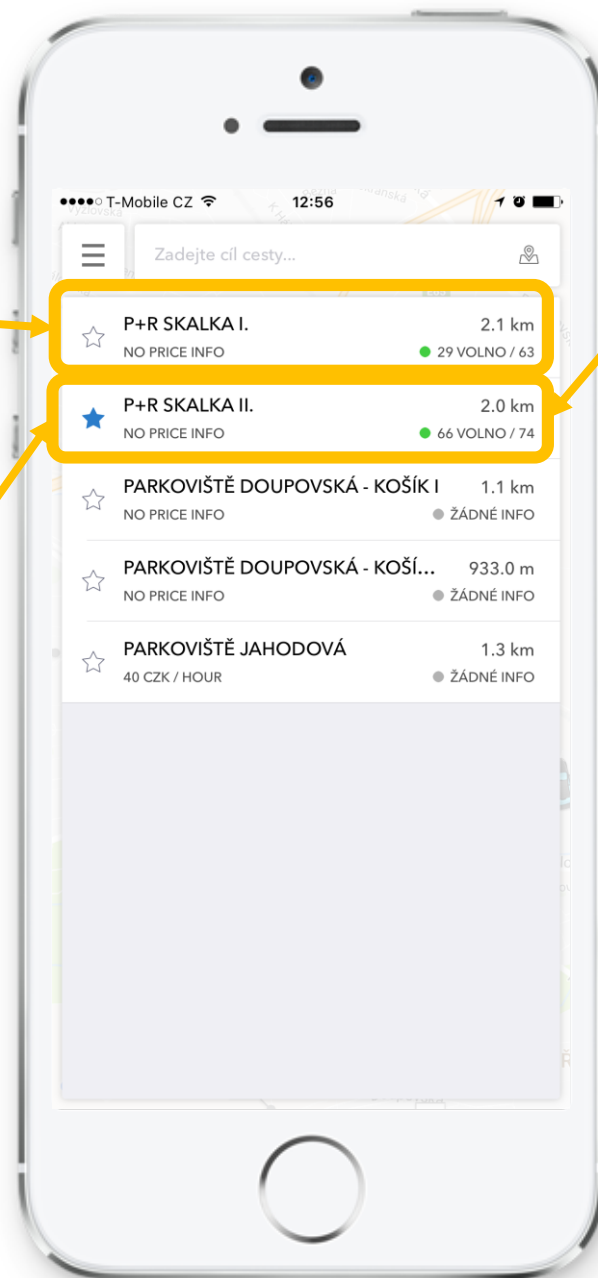

Průvodce aplikací

7. NEJBLIŽŠÍ A OBLÍBENÁ PARKOVIŠTĚ

Nabízené parkoviště

Výpis parkovišť dle vzdálenosti
Od vybrané destinace

Oblíbené parkoviště

Označením symbolu hvězdy si uložíte
parkoviště mezi oblíbené a příští
hledání bude mnohem jednodušší!

LEGENDA

	NÁZEV PARKOVIŠTĚ	VZDÁLENOST O CÍLOVÉ ADRESY
OBLÍBENÉ	★ P+R SKALKKA II. NO PRICE INFO	2.0 km ● 66 VOLNO / 74
	CENA	VOLNÁ KAPACITA

www.eparkomat-app.cz