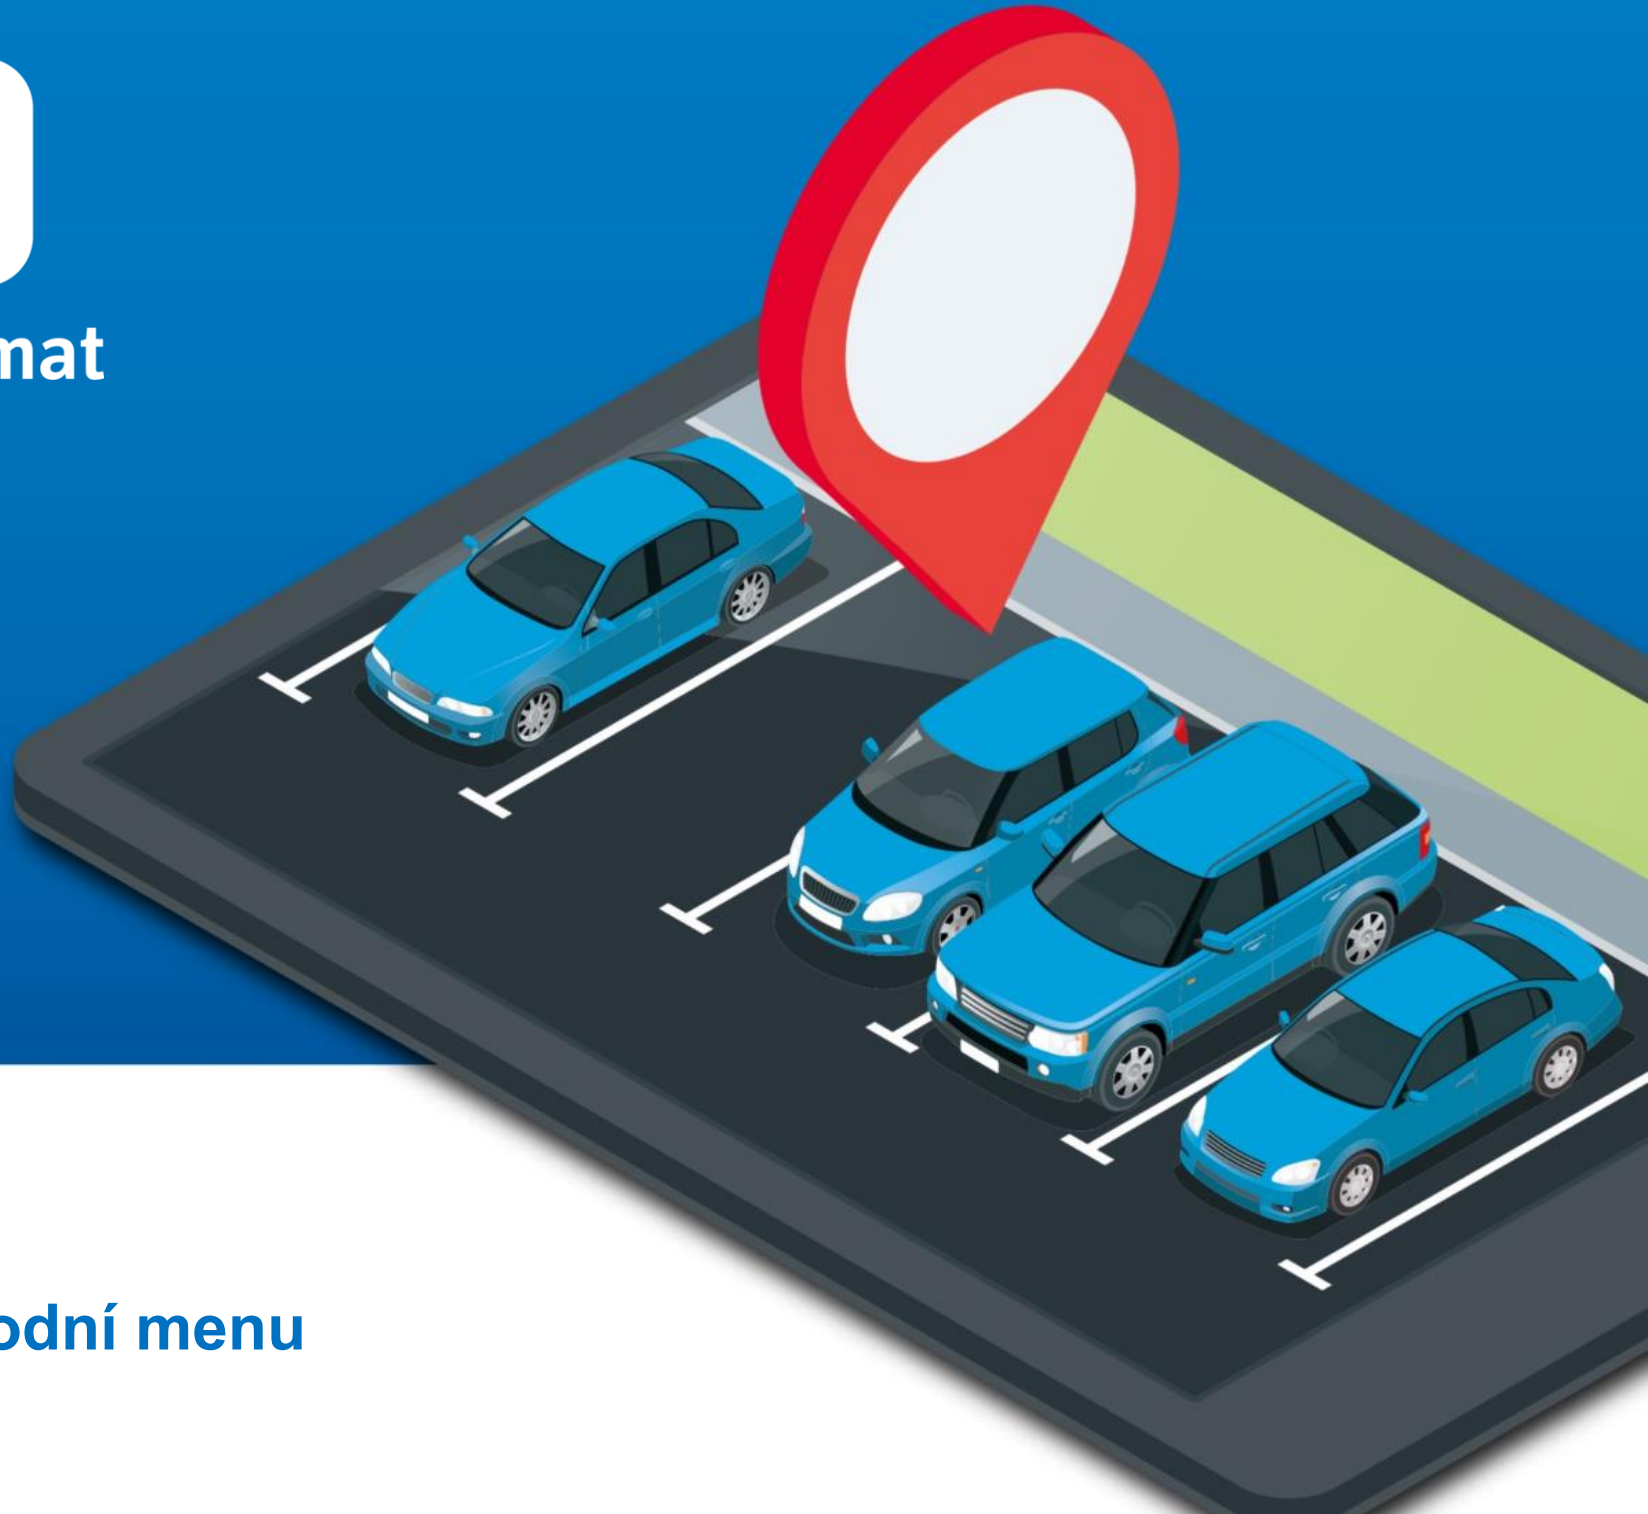

eParkomat

Úvodní menu

Hledání parkoviště

Kliknutím přejdete do **Úvodní obrazovky**. Zde můžete zadat cílovou destinaci do vyhledávače nebo najít místo přímo v mapě

Historie plateb

Po stisknutí se zobrazí **přehled transakcí** provedených přes aplikaci

Úvodní informace

Stisknutím tlačítka přejdete do **úvodního průvodce** s přehledem základních funkcí

Připojit Chytré Auto

Při stisknutí tlačítka dochází k **přesměrování na přihlášení vašeho zařízení Chytré Auto**. Propojte aplikaci eParkomat s Chytrým autem a získejte přehled o obsazenosti ulic a automatické funkce