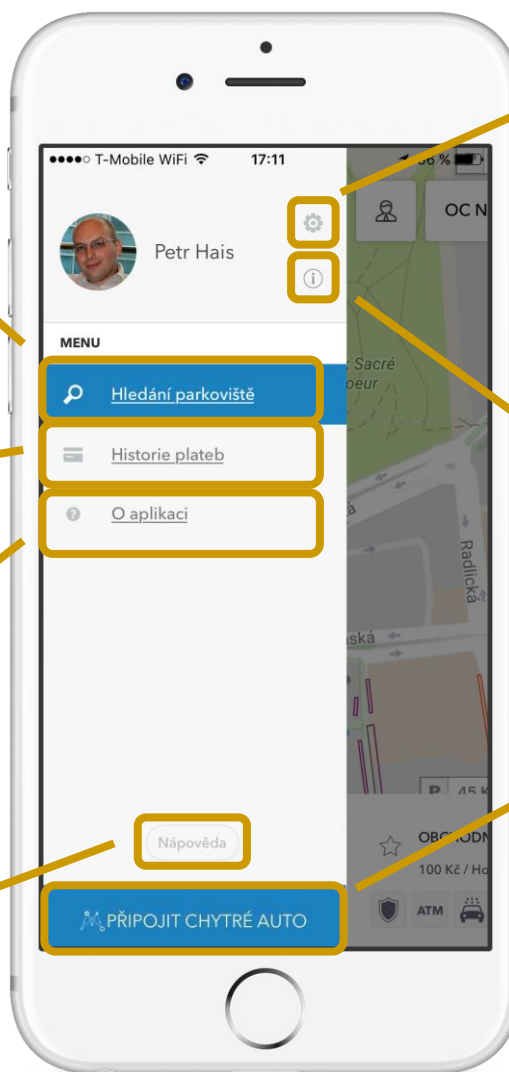

eParkomat

Úvodní menu

Hledání parkoviště

Kliknutím přejdete do **Úvodní obrazovky**. Zde můžete zadat cílovou destinaci do vyhledávače nebo najít místo přímo v mapě

Historie plateb

Po stisknutí se zobrazí **přehled transakcí** provedených přes aplikaci

O aplikaci

Po kliknutí se zobrazí **informace o naší aplikaci**

Nápověda

Při stisku tlačítka budete **přesměrováni na www.eparkomat-app.cz/help**

Nastavení

Stisknutím tlačítka přejdete do **nastavení**

- Nastavení profilu
- Nastavení SPZ
- Nastavení zobrazení

Úvodní informace

Stisknutím tlačítka přejdete do **úvodního průvodce** s přehledem základních funkcí

Připojit Chytré Auto

Při stisknutí tlačítka dochází k **přesměrování na přihlášení vašeho zařízení Chytré Auto**. Propojte aplikaci eParkomat s Chytrým autem a získejte přehled o obsazenosti ulic a automatické funkce