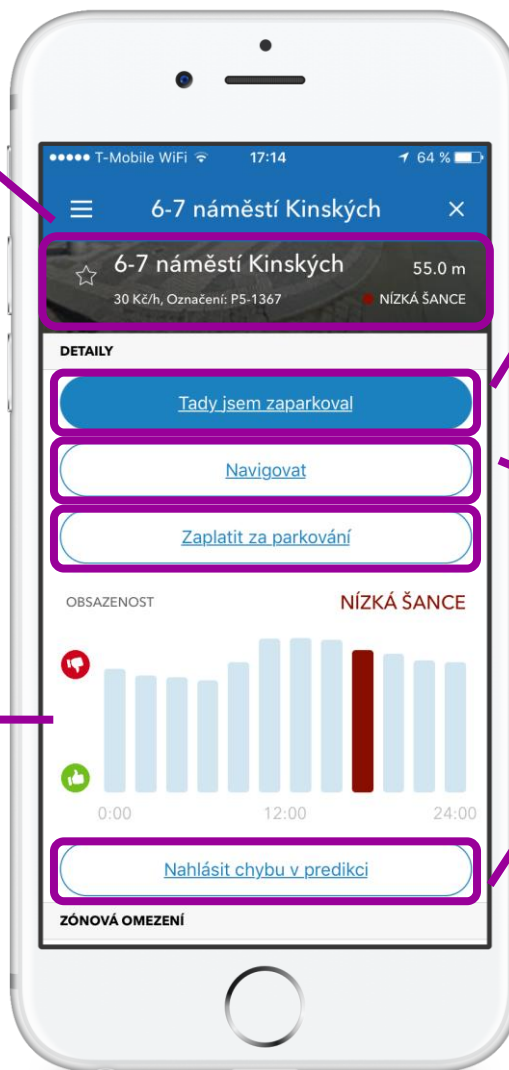

eParkomat

Parkovací zóny

PARKOVACÍ ZÓNY

Shrnutí detailu

Shrnutí detailu rozkliklého parkoviště

Zaplatit za parkování

Po stisknutí budete přesměrováni a vyzváni k doplnění detailů platby

Histogram obsazenosti

Histogram obsazenosti vybraného parkoviště během celého dne.

Tady jsem zaparkoval

Při stisknutí tlačítka dochází k okamžité identifikaci aktuální polohy vozidla. Pro hlídání expirace volných minutv obchodních centrech Navigace zpět na parkovací místo

Navigovat

Při stisknutí budete přesměrováni do Vaší oblíbené navigace.

Chyba v predikci

Nesedí naše predikce s realitou? Stisknutím tlačítka nám pošlete jednoduchou zpěnou vazbu, jaká je podle Vás reálná parkovací situace.