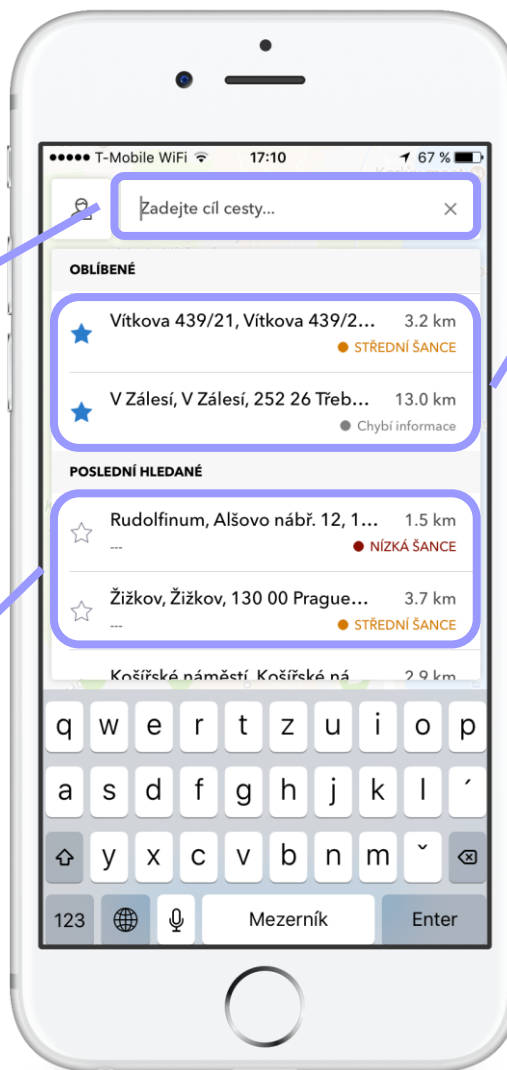

eParkomat

Hledání parkování

HLEDÁNÍ PARKOVÁNÍ

Hledání dle adresy

Do vyhledávání zadejte přesnou adresu nebo přibližnou lokalitu Vámi požadované destinace

Poslední hledaná

Výpis parkovišť podle historie posledních vyhledávání

Oblíbená parkoviště

Označení symbolu hvězdy si uložíte parkoviště mezi oblíbené a příští hledání bude mnohem jednodušší

eParkomat

www.eparkomat-app.cz