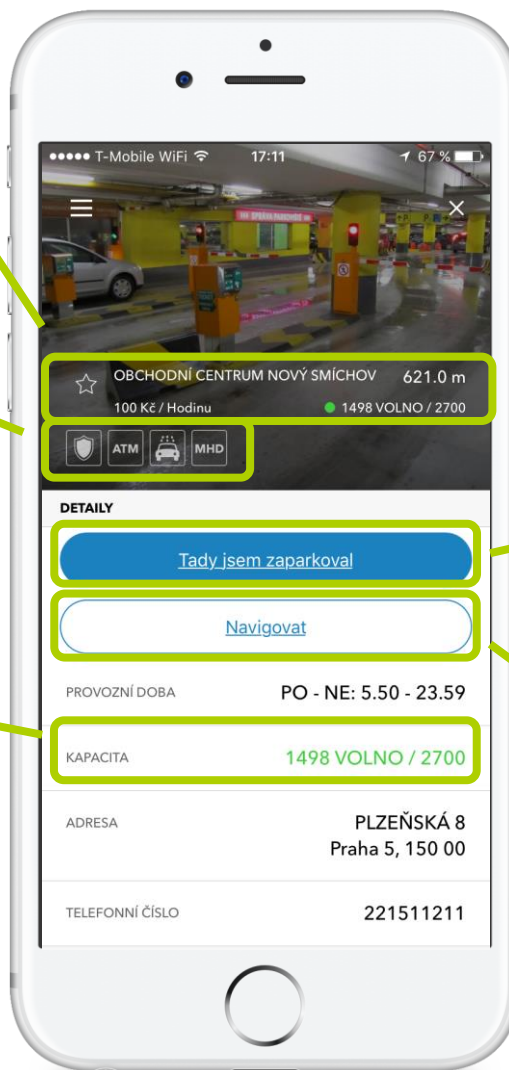

## Shrnutí detailu

Shrnutí detailu rozkliklého parkoviště

## Zaplatit za parkování

Po stisknutí budete přesměrováni a vyzváni k doplnění detailů platby

## Histogram obsazenosti

Histogram obsazenosti vybraného parkoviště během celého dne.

## Tady jsem zaparkoval

Při stisknutí tlačítka dochází k okamžité identifikaci aktuální polohy vozidla. Pro hlídání expirace volných minutv obchodních centrech Navigace zpět na parkovací místo