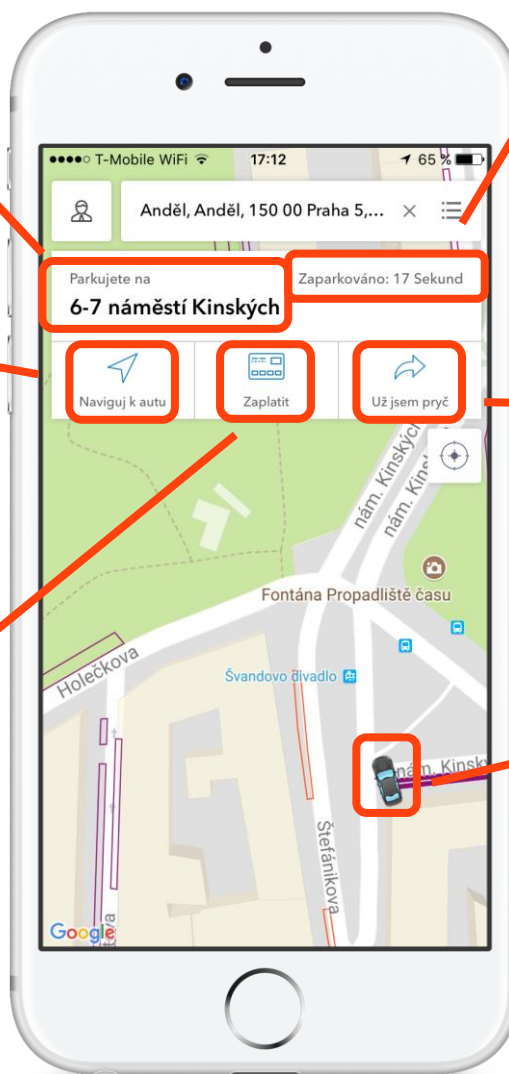

TADY PARKUJI

Adresa parkování

Místo, kde byl zaparkován **Váš vůz**, při propojení s Chytrým autem dochází k automatizované identifikaci zaparkování po vypnutí motoru

Navigovat k autu

Stisknutím tlačítka pustíte navigaci k Vašemu vozu

Zaplatit

Pokud je na daném místě nutnost platby, aplikace Vám nabídne možnost ihned zaplatit

Doba parkování

Při stisknutí tlačítka dochází k okamžité identifikaci aktuální polohy vozidla. Pro hlídání expirace volných minutv obchodních centrech Navigace zpět na parkovací místo

Už jsem pryč

Tlačítko slouží k ukončení parkování. Při propojení s Chytrým autem je funkce automatizována

Poloha vozidla

Zobrazení místa zaparkovaného vozu přímo v mapě