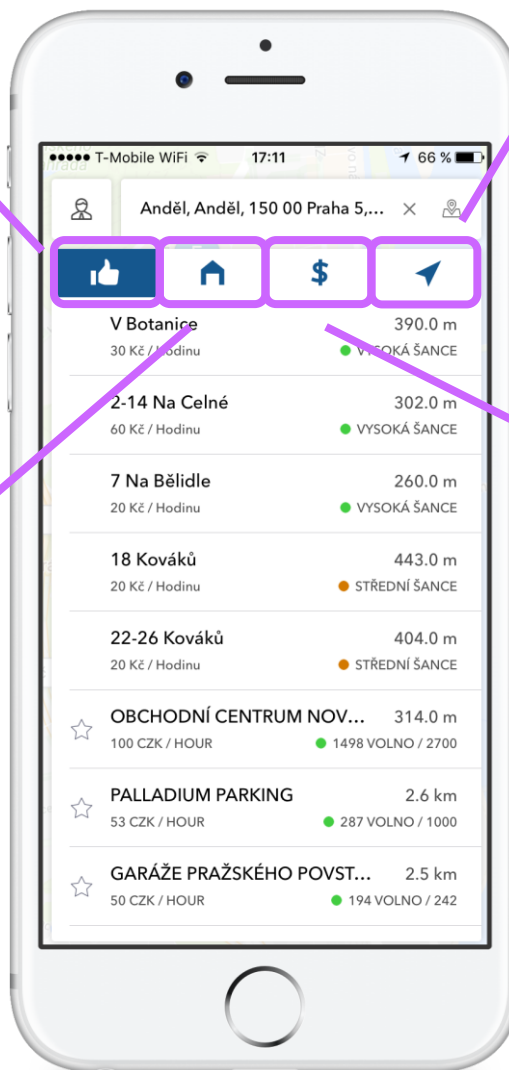

eParkomat

Preference hledání

PREFERENCE HLEDÁNÍ

Pravděpodobnost volného místa

Toto tlačítko doporučuje parkování na ulici podle nejvyšší pravděpodobnosti výskytu volného parkovacího místa. Dále parkování mimo silnice podle predikce

Parkoviště mimo silnice

Parkoviště v oblasti mimo silnice. Například obchodní domy

Nejbližší lokalita

Výberem tohoto tlačítka se Vám zobrazí všechna parkoviště v nejbližším okolí Vámi zadané lokality. Jak parkování na ulici, tak mimo ně.

Cena za parkování

Parkoviště jsou v tomto výběru seřazena vzestupně od nejlevnějších.

eParkomat

www.eparkomat-app.cz